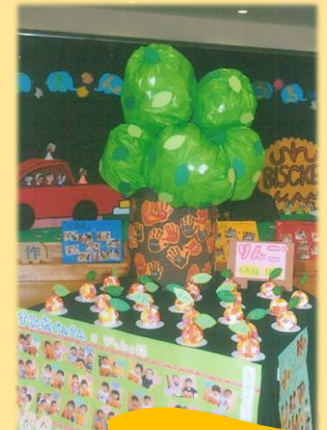

社会福祉法人 育衛会 認定こども園

にこにここども園

自然に触れさせる園外保育や、メロディオンを中心に色々な楽器を使った演奏に力を入れ、元気いっぱいの子どもたちとにこにこ笑顔で楽しく過ごしています。

クリスマス会

豆まき会

作品展示会

いもほり

音楽発表会